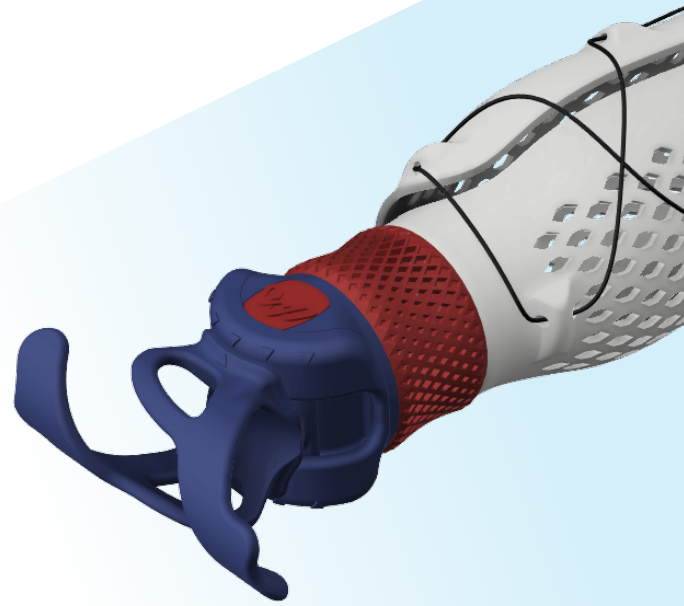

# Twin Modul

### Motivation

Viele sportliche Aktivitäten und alltägliche Aufgaben erfordern den Einsatz beider Arme. Dies ist zum Beispiel beim Kajakfahren der Fall. Es hilft, eine symmetrische Körperhaltung und ein gleichmäßiges Muskeltraining bei solchen Aktivitäten zu gewährleisten. Das Gleiche gilt, wenn jemand ins Fitnessstudio geht oder einfach nur die täglichen Reinigungsarbeiten zu Hause erledigt. All diese Gründe haben unser Team dazu veranlasst, ein Modul zu entwickeln, das jeden Benutzer unterstützt, der Tätigkeiten ausübt, die den Einsatz beider Arme und das Greifen einer Stange oder eines Stocks erfordern.

### Herausforderung

Die größte Herausforderung bestand darin, ein Modul zu entwerfen, das ein einfaches Einsetzen und Freigeben verschiedener zylindrischer Objekte ermöglicht und gleichzeitig sicherstellt, dass der eingesetzte Stab oder die Stange bei der Ausübung von Tätigkeiten in einer stabilen Position bleibt.

### Lösung

Die Entwicklung des Twin Moduls war fast genauso anspruchsvoll wie die des Bike Moduls. Wir haben bei jeder unserer Entwicklungen den gleichen nutzerzentrierten Ansatz verfolgt, um sicherzustellen, dass die Anforderungen erfüllt werden. Schließlich haben wir zwei verschiedene Größen entwickelt, um unterschiedliche Umfänge einer Stange oder eines Stabes abzudecken. Außerdem fügten wir einen arretierbaren Freiheitsgrad hinzu, um auf Wunsch natürlichere Bewegungen zu ermöglichen. Wir brauchten mehrere Iterationen, bis wir ein großartiges Design und ein hohes Maß an Benutzerzufriedenheit erreicht hatten.