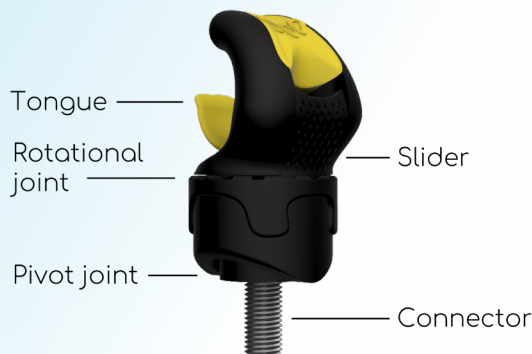

Lösung

Um das beste Design für das Bike Modul zu finden, haben wir bei jeder unserer Entwicklungen einen nutzerzentrierten Ansatz verfolgt. Auf diese Weise kann sichergestellt werden, dass das Endprodukt den Bedürfnissen der Nutzer*innen entspricht. Viele Iterationen waren notwendig, um zur aktuellen Version des Moduls zu gelangen. Es ist das Modul, das die längste Entwicklungszeit benötigte. Wir haben es mehrmals mit vielen Benutzern*innen getestet, um sicherzustellen, dass es für alle geeignet ist. Das allgemeine Erscheinungsbild wurde mehrmals geändert, um den höchsten Grad an Zufriedenheit zu erreichen.